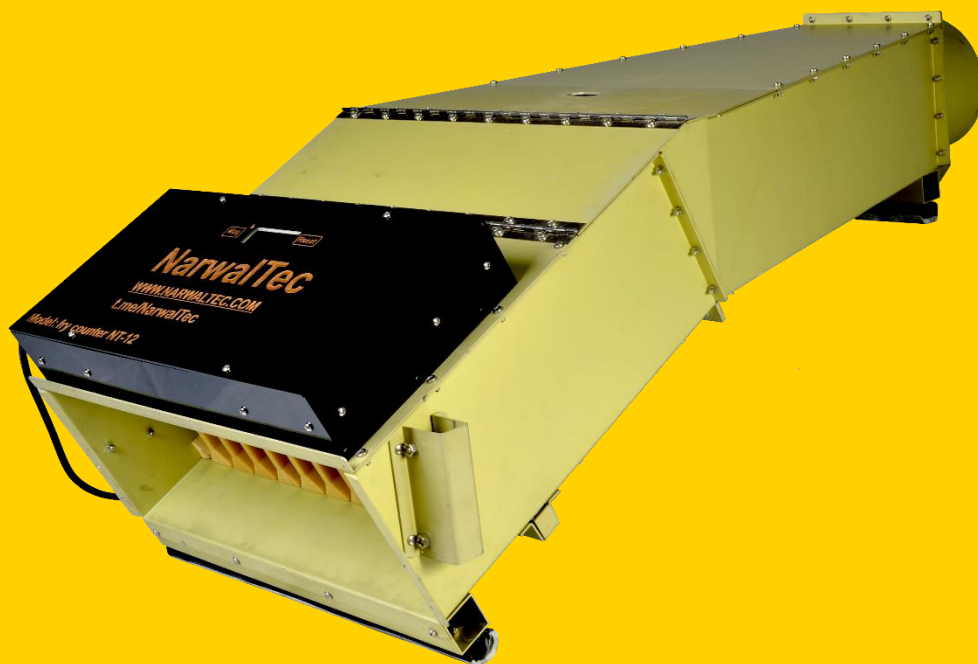

NARWALTEC

Fish Counter NT-I2

www.narwaltec.com

Fish Counter NT-12

Type of fish	trout - salmon - bass – brea	گونه های قابل شمارش :
Fish size :	1 to 50 gr	سایز شمارش :
Accuracy :	1 to 1.5 gr : 97%	دقت شمارش :
	Above 1.5 gr : 99%	بیشتر از ۱,۵ گرم
Count speed :	60000 fish / h	سرعت شمارش :
Number of channels	12	تعداد کانال :
Channel width :	30 mm	عرض کانال :

Inlet diameter : 160mm ورودی دستگاه :

Weight : 15Kg وزن :

Dimensions LxPxP: 110 x 50 x 46 : ابعاد (طول ، عرض ، ارتفاع)

Voltage 90-220Vac/12Vdc 50-60Hz ولتاژ کاری :